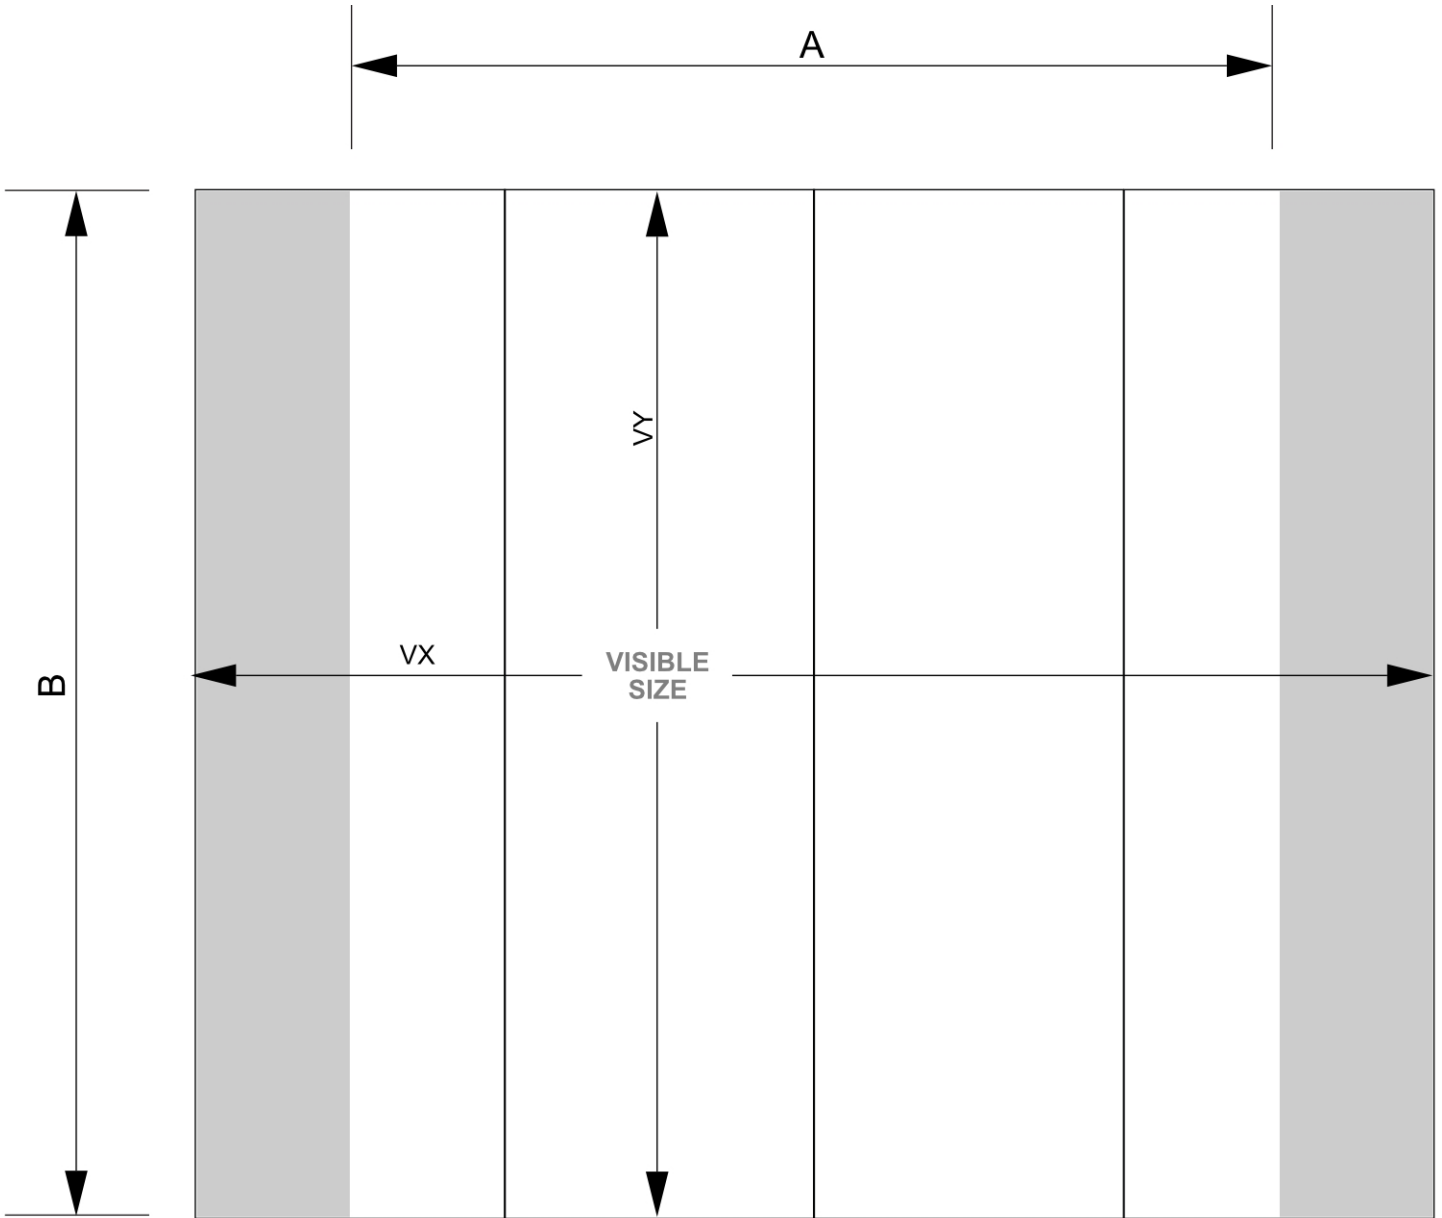

PRODUKT ARKUSZ

Pop-Up Magnetic curved 2 x 3

PUM23C

- Poręczny system mocowania ze wzmocnionymi magnesami 12 mm
- Twarda walizka zamieniana w ladę
- System dostępny w wersji zakrzywionej i prostej

PRODUKT ARKUSZ

Pop-Up Magnetic curved 2 x 3

PUM23C

PRODUKT ARKUSZ

Pop-Up Magnetic curved 2 x 3

PUM23C

PODSTAWOWE INFORMACJE

SKU	Sizes (mm) (A x B x C)	Format (mm)	Widoczny rozmiar (mm) (VXxVY)	Rozstaw otworów (mm) (XxY)
PUM23C	1920 x 2240 x 510	2 x 3 (1920 x 2240 mm)	2688 x 2236 mm	-

Orientacja	Weight (kg)
Pionowy	22,90

PARAMETRY ELEKTRYCZNE

Oświetlenie	Kolor oświetlenia (K)	Luminancja (cd)	Intensywność światła (lx)	Moc (W)
Nie	-	-	-	-

INFORMACJE O OPAKOWANIU

Pakowanie 1 (mm)	Pakowanie 2 (mm)	Pakowanie 3 (mm)
990 x 710 x 420	-	-