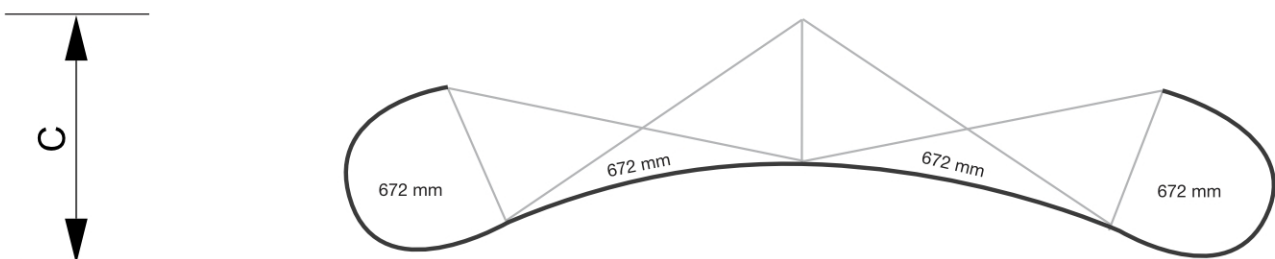

PRODUKT ARKUSZ

Pop-Up Magnetic curved 2 x 3

PUM23C

- Poręczny system mocowania ze wzmocnionymi magnesami 12 mm
- Twarda walizka zamieniana w ladę
- System dostępny w wersji zakrzywionej i prostej

PRODUKT ARKUSZ

Pop-Up Magnetic curved 2 x 3

PUM23C

PRODUKT ARKUSZ

Pop-Up Magnetic curved 2 x 3

PUM23C

PODSTAWOWE INFORMACJE

SKU	Sizes (mm) (A x B x C)	Format (mm)	Widoczny rozmiar (mm) (VXxVY)	Rozstaw otworów (mm) (XxY)
PUM23C	1920 x 2240 x 510	2 x 3 (1920 x 2240 mm)	2688 x 2236 mm	-

Orientacja	Weight (kg)
Pionowy	22,90

PARAMETRY ELEKTRYCZNE

Oświetlenie	Kolor oświetlenia (K)	Luminancja (cd)	Intensywność światła (lx)	Moc (W)
Nie	-	-	-	-

INFORMACJE O OPAKOWANIU

Pakowanie 1 (mm)	Pakowanie 2 (mm)	Pakowanie 3 (mm)
990 x 710 x 420	-	-